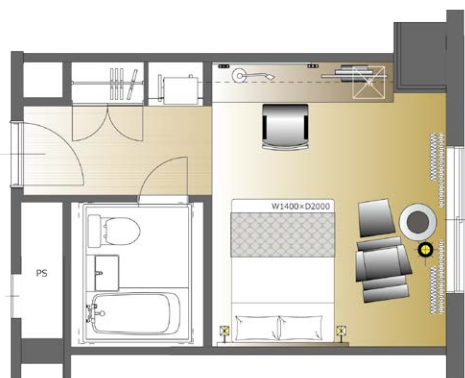

大きなベッド

1日の疲れを取り、エネルギーをチャージするため、セミダブルサイズで高品質のベッドを設置し、快適な眠りをご提供します。

身だしなみコーナーの設置

アイロンやズボンプレスサー、靴乾燥機など、身だしなみグッズをそろえたコーナーを設置し、長期のご滞在にも配慮します。

MATERIAL

深みのある木目のアクセントクロスが洗練された空間を演出します。

壁クロス

壁アクセントクロス