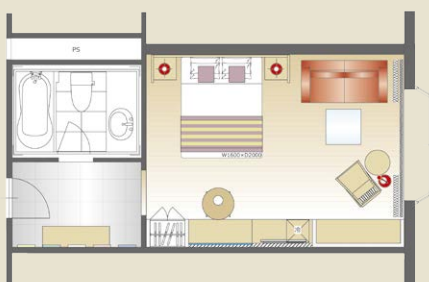

FURNITURE EXAMPLE