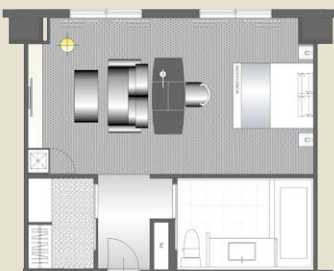

FURNITURE EXAMPLE

ソファ