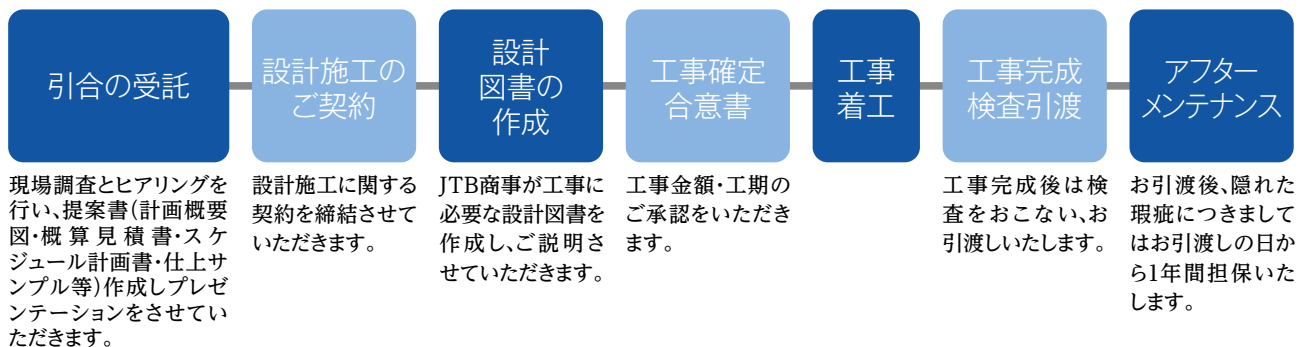

JTB商事オリジナルデザインで、 新たな価値を生む空間へ。

Concept Room

私たちJTBグループはお客様と共に歩んで100年が経過しました。近年、JTB商事は客室のリニューアルを規格化し、数々の実績を残してまいりました。その実績とノウハウを活かして、ホテルの経営者様と宿泊されるお客様の双方にとって満足のいく客室リニューアルをご提案いたします。

今回は多様化するニーズに合わせた機能的なスタイルと、世界のインテリアデザインを日本向けにアレンジしたスタイルの、2タイプのコンセプトルームをご用意いたしました。

コンセプトのある客室リニューアルをすることでお部屋の商品価値を高め、それぞれの部屋の持つ趣を“おもてなし”としてみませんか。

FLOW

■設計施工契約の場合 ※設計図書の作成が必要な場合の契約