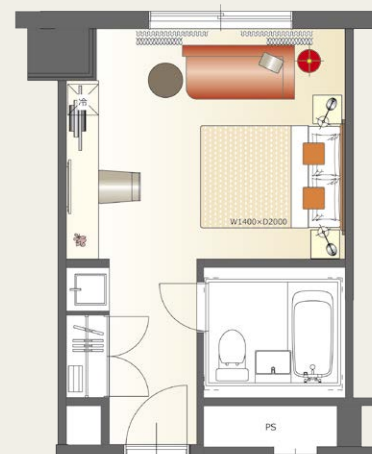

独立洗面台の設置

ユニットバスの洗面台では、夜も朝もヘアボディケア・メイクなどの準備に忙しい女性には窮屈で使いにくいいため、広々とした独立洗面台を設置することで、女性の満足度を高めます。

MATERIAL

柔らかな色合いで統一された空間が女性らしさを演出します。

壁クロス

家具木部

ドレープ

ヘッドボード張地