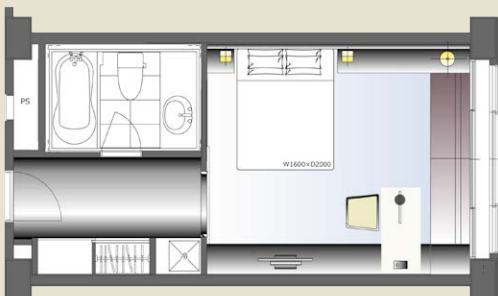

FURNITURE EXAMPLE