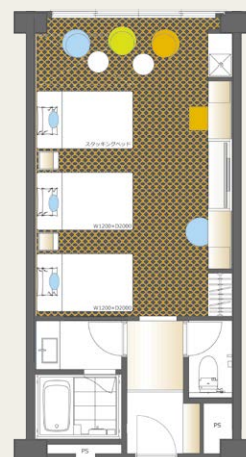

RENEWAL POINT

天井面の工夫

折り上げ天井に間接照明を設けることで、よりお部屋の空間を広く見せます。ご家族や友人と快適にゆったり過ごすことができます。

賑やかな色合い

小さなお子様から大人まで楽しく、思わず明るい気持ちになれるような家具を置きました。旅の思い出を振り返った際に印象的で記憶に残る客室を演出します。

やさしい家具

ベッドの横の家具は角に丸みを持たせることでお子様の怪我の心配もなく、安心を提供できます。また、高さを持たせて収納スペースをつくり、お子様のお気に入りのおもちゃやお人形を置くことができます。