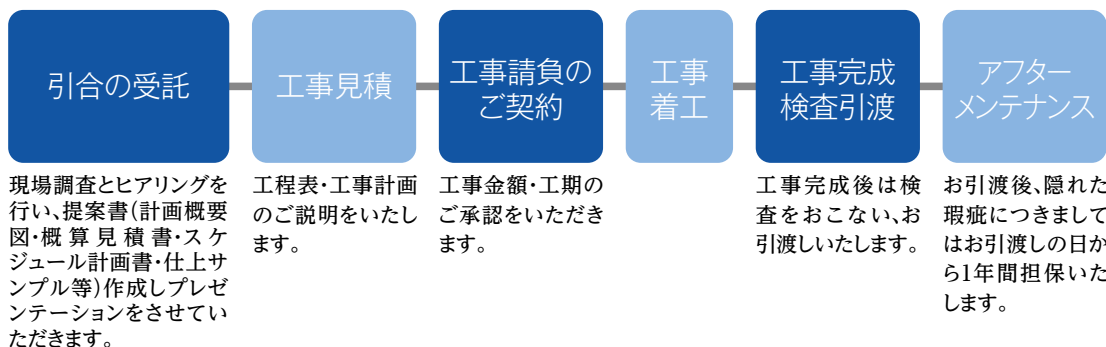

今回は多様化するニーズに合わせた機能的なスタイルと、世界のインテリアデザインを日本向けにアレンジしたスタイルの、2タイプのコンセプトルームをご用意いたしました。

コンセプトのある客室リニューアルをすることでお部屋の商品価値を高め、それぞれの部屋の持つ趣を“おもてなし”としてみませんか。

FLOW

■設計施工契約の場合 ※設計図書の作成が必要な場合の契約

■施工契約の場合 ※設計図書の作成が不要な場合の契約