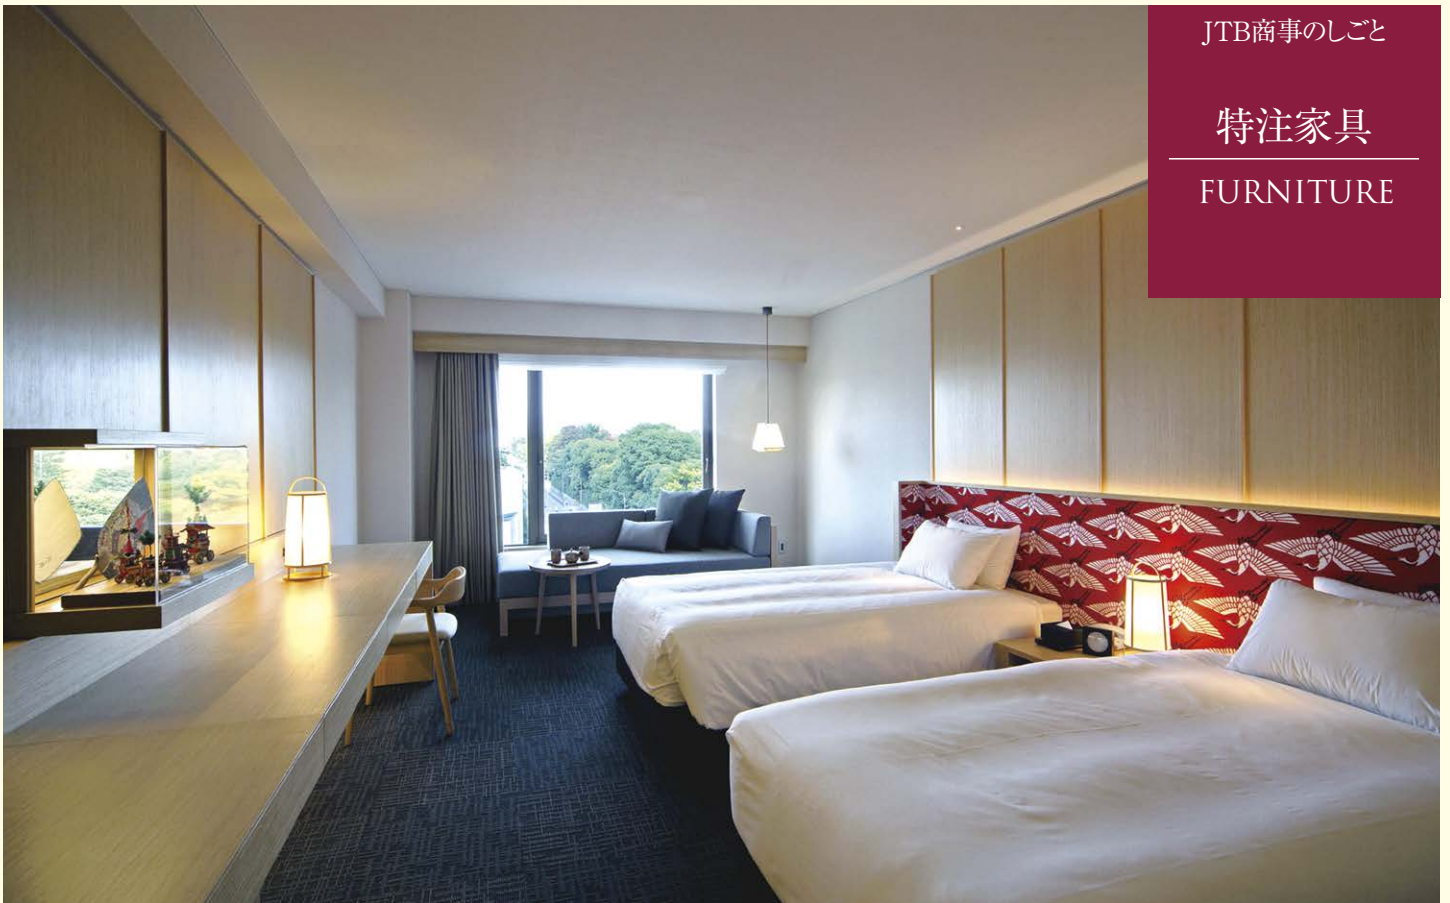

JTB商事のごと
 施工
 CONSTRUCTION

内装仕上工事(客室) [2016年]
バスなし客室の稼働アップに成功

施設紹介

●大阪府／東大阪

ホテルセイリュウ

6532-001

地上およそ70階の高さに位置し、ここから眺める大阪の景色は、まさしく絶景。天然ラジウム温泉で、心身ともにリラックスした後は、趣向を凝らした部屋でのんびりとくつろぎたい。

〒579-8012 大阪府東大阪市上石切町1-11-12
 チェックイン／15:00 チェックアウト／10:00
 総客室数／55室
 料飲施設／レストラン(3)/会議・宴会場(和式2)(洋式4)/喫茶
 交通／【列車】私鉄近鉄石切駅より徒歩約5分
 【車】阪神高速水走ICより約5分

西館の客室にバスタブなしのシャワーブースを新設しました。現地調査を重ね、シャワーブースはコストの低減と工期の短縮を考え、広縁に設置することに。1工程5〜6室を6日間で区切り、高い稼働の中、一切売り止めすることなく、上期2カ月、下期1カ月で3フロア中2フロア計48室の施工を完了しました。大々的な改装を伴わずとも、コストを抑えつつ浴室機能を持たせられたことに高い評価をいただいております。

生駒山中腹にあり、豊かな自然が広がるロケーションに位置するホテルです。発注者様はインバウンド増加もあり、客室リニューアルを計画。日本の四季をコンセプトに、客室ごとに壁のモザイクタイルや、パネル素材で春夏秋冬を表現しました。和室は広縁や前室が一体となるようにデザイン。大阪の街を見下ろす眺望を生かせるようにしました。洋室はベッド・デスクのレイアウトやサイズを見直して、寛ぎの空間へと生まれ変わりました。