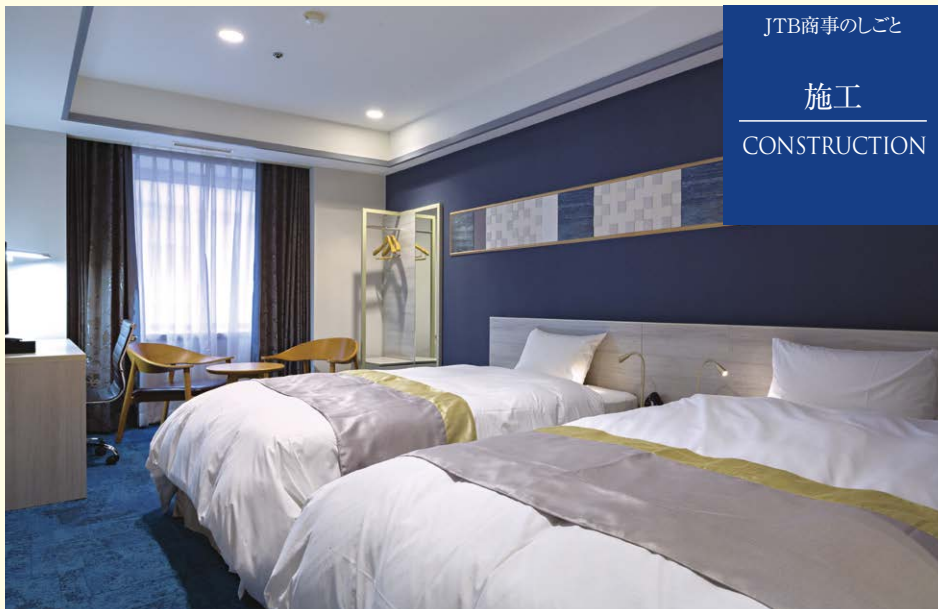

JTB商事のごと

施工

CONSTRUCTION

改装一式工事(客室) [2015年]

詳細な打合せにより工期短縮を実現

2フロア、78室の客室改装にあたり、表装更新、浴室再生工事、家具製作を行いました。ホテルの営業中での作業でしたが、事前に発注者様から不安要素を聞き取り、施工中のさまざまな問題にも柔軟に対応。これにより工期が短縮し、予定よりも早く引き渡しことができました。今回の受注がきっかけで、今後の改装計画のご相談をいただくようになったのも成果の一つです。