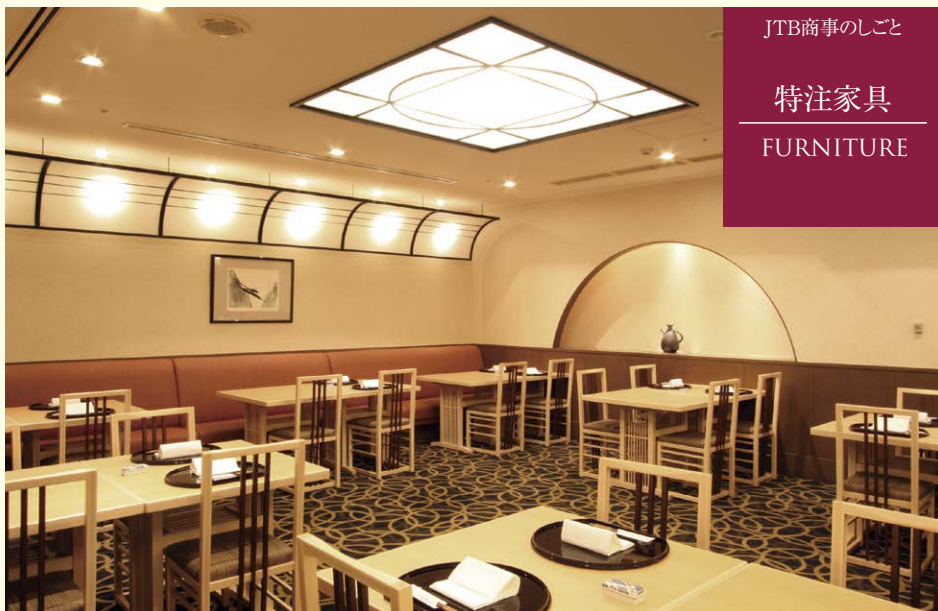

施設紹介

●沖縄県／読谷村

ホテル日航アリビラ

8741-001

沖縄の青い海と空に映える赤瓦と白壁のスパニッシュコロニアル風の外観。観光にも便利な沖縄本島中部に位置し、目の前のビーチから波音が聴こえ、リゾート気分を盛り上げる。

〒904-0393 沖縄県中頭郡読谷村儀間600
 チェックイン／14:00 チェックアウト／11:00
 総客室数／396室
 料飲施設／レストラン(8)/会議・宴会場(洋式2)/喫茶/バー
 交通／【飛行機】那覇空港よりタクシー約60分
 【車】国道58号線約29km約50分さらに県道6号線約8km約10分