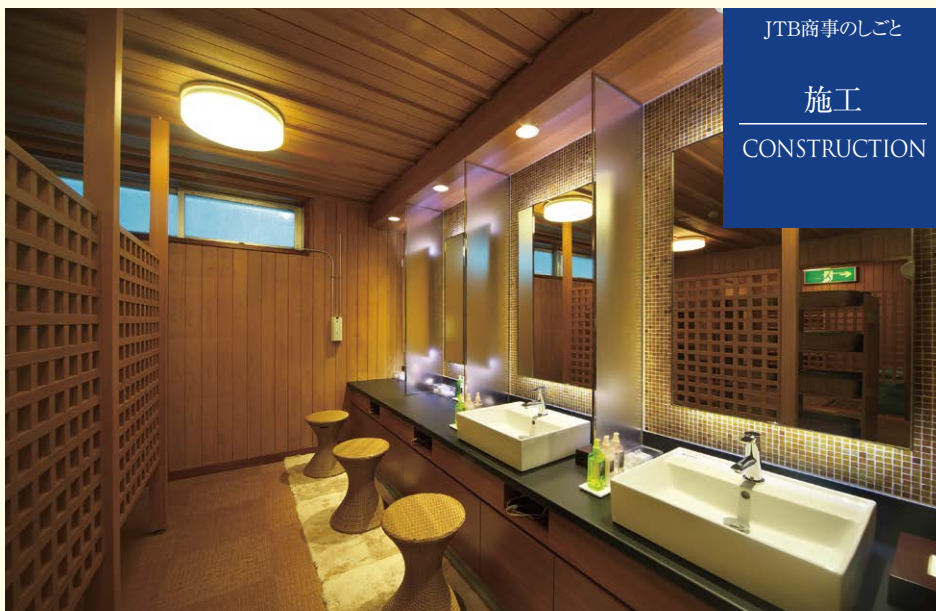

和のテイストにこだわり、上質なくつろぎ感を演出

施設紹介

●岐阜県／新穂高
ホテル穂高

5468-002

標高1,000メートルの北アルプスの山麓に位置し、四季折々の大自然が素晴らしいホテル。山菜や川魚、飛騨牛を豊富にとり入れた料理や北アルプスを眺めながら庭園風露天風呂でくつろぎを演出。

〒506-1421 岐阜県高山市奥飛騨温泉郷新穂高温泉
チェックイン／14:30 チェックアウト／10:00
総客室数／49室
料飲施設／会議・宴会場(和式3)(洋式1)／喫茶／バー
交通／[列車]JR高山本線高山駅よりバス高山バスセンターから新穂高ロープウェイ行き約90分新穂高ロープウェイ下車徒歩約1分
[車]長野自動車道松本ICより国道158号線・471号線約60km約75分さらに県道475号線約7km約15分