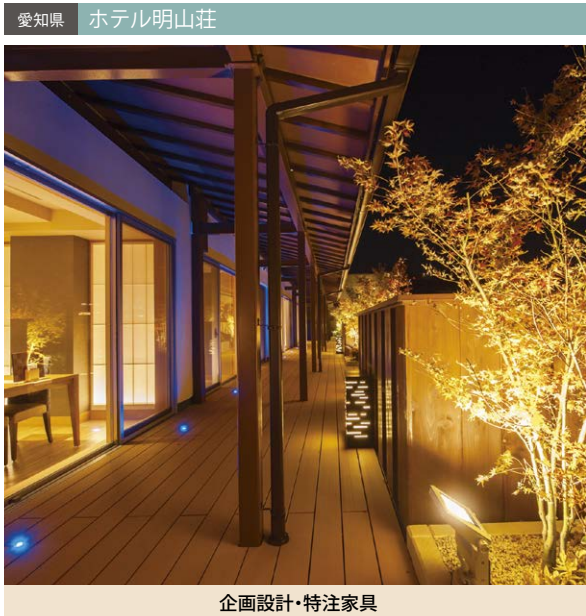

2013年度版

企画設計・特注家具

基本構想から開業までお手伝いし、海外発注家具は現地に赴き検査

新しいお客様層開拓とより充実した時間の提供を目的とし、リゾート感あふれる空間に改装。ダイニングは、食事内容から調理法、デザート提供方法に至るまで、新たな事業展開の提案を行った。海外発注家具は、現地にて製作途中の家具の検査に立ち会い、強度や品質にこだわって製作。