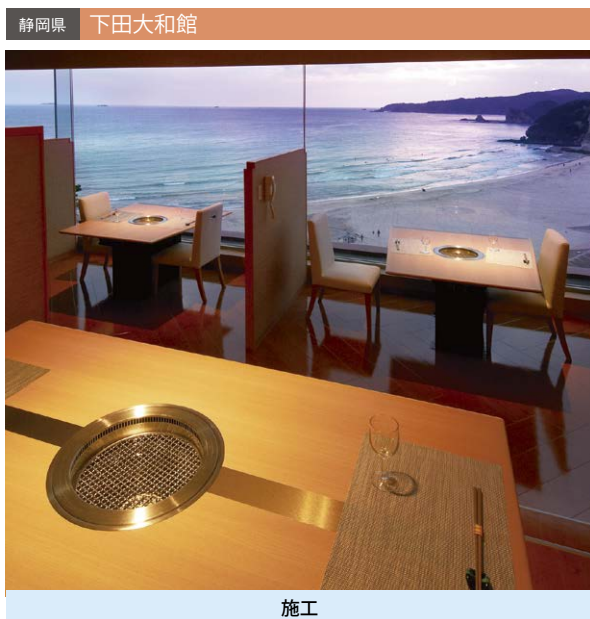

2010年度版

施工

炭火焼海鮮が楽しめる
炭火ダイニング「海」がオープン

大宴会場を下田の海を望む絶景を活かして改装。食事処として炭火ダイニング「海」が2010年1月にオープンした。個室27室、半個室9卓の全ての食事ブースに無煙ロースターを設置。