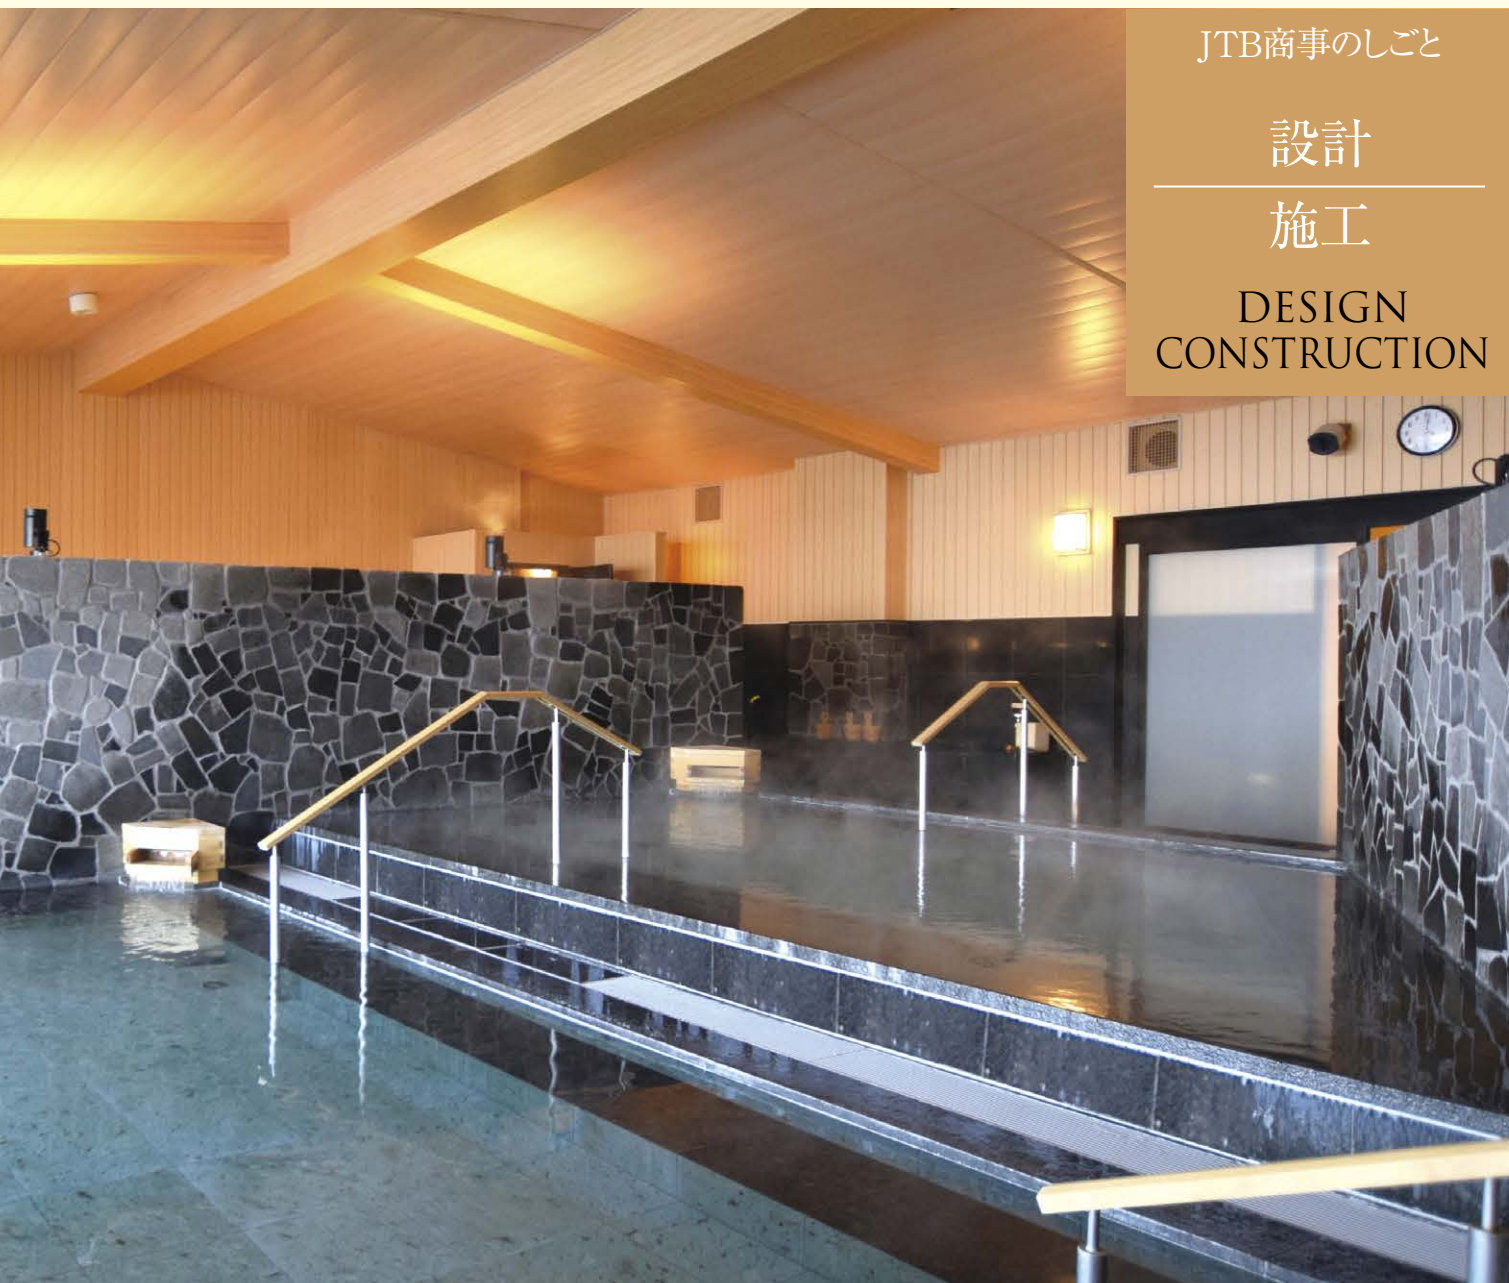

改装一式工事(ロビー・客室)・特注家具工事[2016年]

お客様のニーズに対応した改修を実施

ホテルの顔となるフロント・ロビーも質感を高めると共に観光の情報発信サービスを向上させました。

松江城の国宝指定に伴い観光目的のお客様が増加。それに合わせて更なるお客様評価向上を目指し改修を行いました。宿泊客層・ニーズを調べ、インテリアだけでなく備品の内容・品質を細かく検証。発注者様との打合せを重ねました。工事期間中は稼働率の高さから数日に渡り工事を行うこととなりましたが、無事にグレード感ある洗練されたロビー・客室が完成いたしました。

JTB商事のしごと

設計

施工

DESIGN
CONSTRUCTION

設計・施工[2015年]

大浴場を高齢者向けにバリアフリー化

**大浴場を改修
バリアフリー化で
高齢者の利用も安心に**

メインの大浴場である棚湯に対し、本館の地下1階にあり利便性の良い、みどり湯をバリアフリー化し、高齢のお客様にも安心して入浴いただけるよう改修しました。

浴槽の枠以外の床面をフラットにし、使用する材料も防滑性のあるものを選定。外部の露天風呂部には、300角の桧の柱を使用し、高級感を演出しました。

集中豪雨により、外部の作業が中断 工種の取り合いでスケジュールを調整

工期の終盤は梅雨の時期と重なり、集中豪雨などで外部の作業が中断するなどのトラブルも発生。それでも、工種の取り合いを調整するなどの対応を行い、スケジュール通りに作業を進めることができました。

工事の安全についても万全の備えを行ったことが、今回の高い評価につながりました。

別府湾を見下ろす広々とした露天風呂には、300角の檜の柱を使用し、高級感を演出。棚湯とはまた違ったロケーションで、異なる景色が楽しめます。

高齢者の方、身体の不自由な方もご利用しやすいよう、脱衣所から浴場まで、段差をなくし、バリアフリー対応となっています。

●大分県／別府温泉

杉乃井ホテル本館

別府温泉の高台の閑静なホテル。由布・鶴見岳を仰ぎ、別府湾から遠く四国佐田岬までが一望できる。大温泉が楽しめるスギノイパレスも隣接しているので、親子三代での利用も多い。