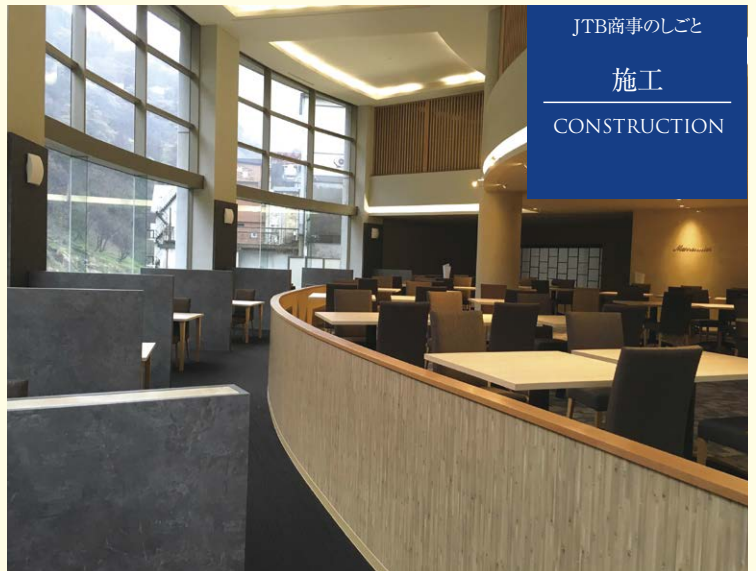

●富山県／宇奈月温泉
延対寺荘
5307-005

黒部川に沿う老舗旅館。渓谷美を満喫できる大浴場は、単純泉で、リウマチ・神経痛・痔疾等に効果。地元の海の幸・山の幸を取り混ぜた松膳は、自慢の郷土料理。

〒938-0282 富山県黒部市宇奈月温泉53
チェックイン／15:00 チェックアウト／10:00
総客室数／82室
料飲施設／会議・宴会場(和式5)(洋式1)/喫茶/バー
交通／[列車]私鉄富山地方鉄道新黒部駅から宇奈月方面行き約25分宇奈月駅下車徒歩約4分
[車]北陸自動車道黒部ICより県道14号線約12km約20分

「施設紹介」
レストランとして「個人」のお客様をもっと大切にしたいとのご要望をいただきました。黒部峡谷の絶景を堪能できる空間を活かすことと、仕切られた空間を設けることの2点を改修ポイントとして求められました。そのため、一段上がった舞台のような席を新たに作り、舞台席からは窓側のお客様を見ることがなく外の景色を堪能できます。また、窓側の席には特注の衝立を設置し、「個」の空間を創出しました。

JTB商事のごと
施工
CONSTRUCTION

改装一式工事(レストラン)[2016年]
どの席からでも黒部峡谷の絶景を堪能できる

●石川県／和倉
ホテル海望
5343-003

七尾湾をはじめ、能登島、遠く立山連峰も望める宿。加賀友禅で飾られた格天井の吹きぬけロビーが印象的で特に、2階にある夢珊瑚をイメージした女性用の大浴場は、眺めも最高。

〒926-0175 石川県七尾市和倉町和歌崎部12-3
チェックイン／15:00 チェックアウト／10:00
総客室数／81室
料飲施設／会議・宴会場(和式10)(洋式1)/喫茶/バー
交通／[列車]JR七尾線と和倉温泉駅より徒歩約20分
またはタクシー約5分
[車]能越自動車道と和倉ICより約5km約7分

「施設紹介」
以前より懸案事項であった部屋食を減らし、食事処の利用を増やしたいという要望をいただき、多目的ルームとして使用していた場所に全6室の食事処を新設。全ての部屋を半個室にし、1部屋あたり2〜6名まで対応できるように改修しました。また、お客様が通る廊下の前での工事でしたが、できる限り音やほこりを抑えるように努め、短期間で工事を完了することができました。