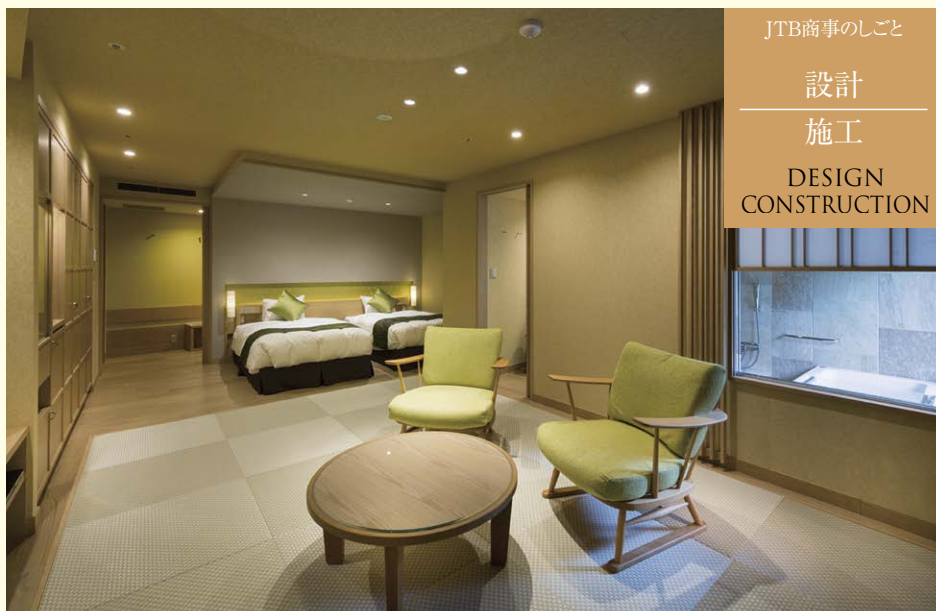

日本の伝統技術でつくられた組子や雪見障子を取り入れた山側の客室は、しっとりとした雰囲気。

施設紹介

●栃木県／鬼怒川温泉

あさや

3310-001

優雅な滞在への期待を高めてくれる、ロビーの吹き抜けが印象的。館内の施設も充実しており、ファミリーからシニア世代まで幅広い利用者層に好評。観光経済新聞社「5つ星の宿」も納得。

〒321-2598 栃木県日光市鬼怒川温泉滝813
 チェックイン／15:00 チェックアウト／10:00
 総客室数／192室
 料飲施設／レストラン(1)/会議・宴会場(和式12)(洋式3)/喫茶/バー
 交通／[列車]私鉄東武鬼怒川線鬼怒川温泉駅より東武ダイヤルバス
 各ホテル旅館行き約8分あさや玄関前下車すぐ
 [車]日光宇都宮道路今市ICより国道121号線約20km