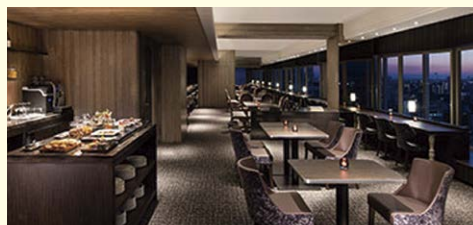

特注家具

FURNITURE

内装仕上工事(レストラン)[2015年]

ロビーに続きレストランでも家具の入れ替えを担当

フレームは既製品、張地はデザイナー指定のものと使い分け価格を抑えました。

ホテルのリブランドに伴う改装を担当しました。3階ではロビー周りをはじめとした、テーブルやチェアなど家具の入れ替えを実施。弊社の仕入れを評価いただき、引き続きご発注いただいた19階ではラウンジ・バーに家具を導入しました。どちらも、さまざまな要望を取り入れながら仕様を決定。納品も、ご希望通り無事に完了できました。