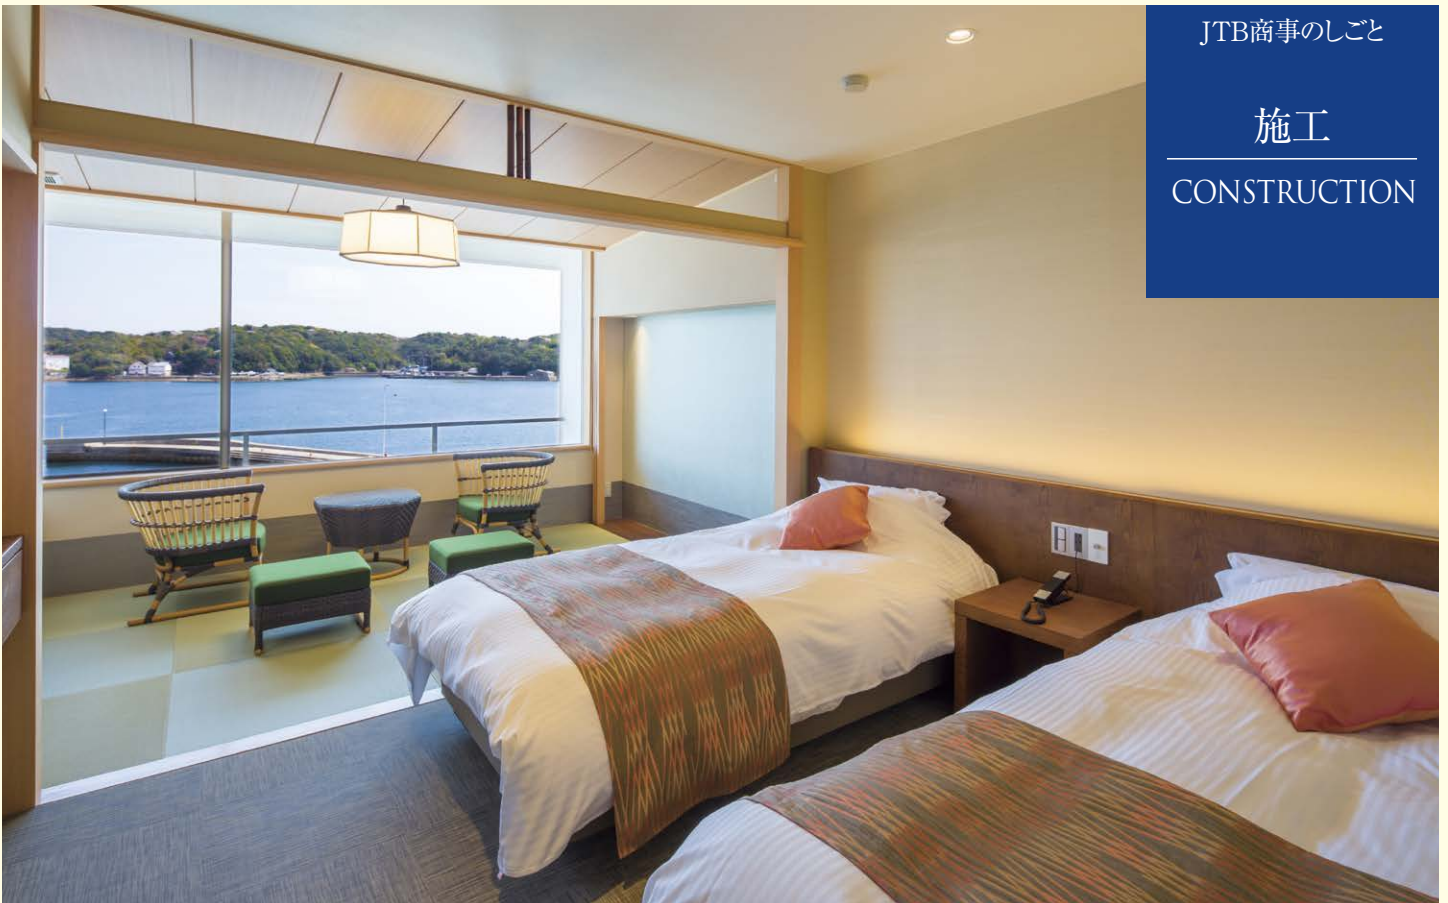

施設紹介

●三重県／鳥羽

エクシブ鳥羽・エクシブ鳥羽アネックス

鳥羽湾の入江に潮の香りに包まれながら、凛として佇み山と海を一望できる会員制のリゾートホテル。ヨーロッパで古くから愉しまれてきた温泉リゾート「テルメ」を再現したスパ&エステ施設や、フィットネスクラブなど開放的な施設も充実。旬の味覚とともに特別な時間を味わえる贅を尽くした新空間のレストランも好評。

〒517-0021 三重県鳥羽市安楽島町字ニエ212-1、ニ地169-2
 チェックイン/15:00 チェックアウト/11:00 総客室数/エクシブ鳥羽207室、エクシブ鳥羽アネックス198室
 料飲施設/レストラン(4)/会議・宴会場(4)
 交通/[列車]近鉄・JR鳥羽駅よりタクシー約10分
 [車]伊勢自動車道伊勢ICより約10分