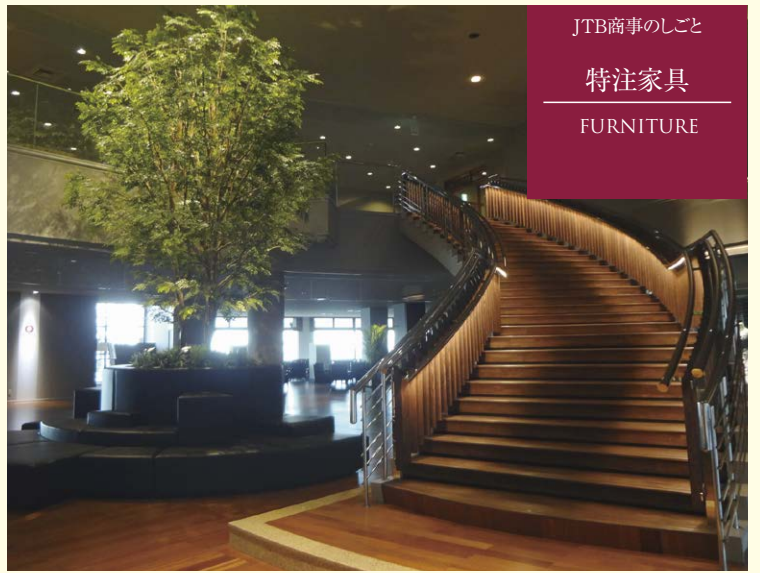

●千葉県／富浦

南房総富浦ロイヤルホテル
4225-001

791平方メートルのコンベンションホールをはじめ、充実した施設が豊富なホテル。敷地内ではテニスコート、プール、レンタサイクル、散策も楽しめる。

〒299-2404 千葉県南房総市富浦町多田良1212
チェックイン／15:00 チェックアウト／11:00
総客室数／188室
料飲施設／会議・宴会場(和式4)(洋式4)/喫茶/バー
交通／[列車]JR内房線富浦駅よりタクシー約8分
[車]館山自動車道經由富津館山自動車道富浦ICより約4km約8分

オーシャンスイートルームとロビーの改装に際し、特注家具の発注を受けました。客室のコンセプトはHealing Nature。自然の中の癒し。木目を基調とした客室の窓辺に海を一望できるソファを設けることで、非日常の空間を演出しました。また、ロビーには発注者様のご要望であるシンボリックツリーを設置。レセプションカウンターのバックに壁面緑化を施すなど癒しの空間を創出し、ご好評をいただきました。

JTB商事のごと
特注家具
FURNITURE

特注家具[2016年]
シンボリックツリーと壁面緑化で癒やしの空間を演出

●奈良県／橿原

橿原ロイヤルホテル
6279-003

古代ロマンの魅力あふれる飛鳥、橿原神宮を間近に臨み、橿原神宮前駅より徒歩1分の所に立地。各種宴会・会議・婚礼・宿泊など幅広く利用でき、敷地内から湧き出る温泉が好評。

〒634-0063 奈良県橿原市久米町652-2
チェックイン／15:00 チェックアウト／11:00
総客室数／205室
料飲施設／レストラン(5)/会議・宴会場(和式8)(洋式6)/バー
交通／[列車]私鉄近鉄京都・橿原線橿原神宮前駅より徒歩約1分
[車]西名阪自動車道郡山ICより国道24号線・169号線約15km約45分

一昨年のスイートルーム改装工事に続き、特命で中華レストラン、カフェレストラン、スイートルーム2室の内装工事・FIE一式を行いました。当社の現場管理者が常駐し、工程管理・品質管理を行うことで、安心安全な施工と完成度の高い商品を実現。営業中の工事でしたが、予定通りお引き渡しすることができました。また、特注家具・特注照明・アートについては、当社の調達力に対し高い評価をいただいております。