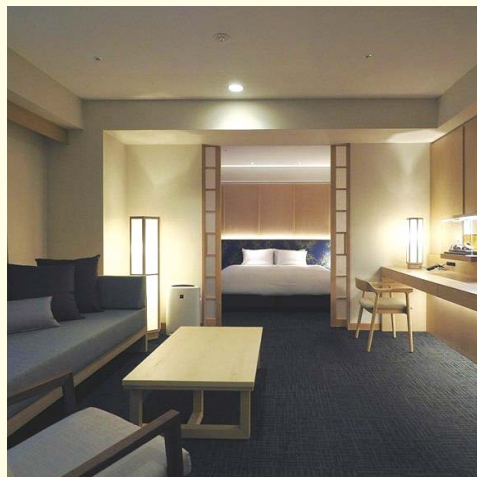

ホテルのコンセプトに京の伝統を融合。和の粋を感じる家具を設えました。

客室のリニューアルに伴い、造作家具工事を承りました。発注者様やデザイナーの意向を反映させながら家具を提案。海外の工場で製作し、現地に立合い検査を行うことで、低価格且つ高品質を実現。高級感はそのままに、コスト効率化に努めました。ベッドも、商品を実際に確認していただき、特注品として納品しました。オリジナルでありながら、コストを抑えることができたことに、評価を頂きました。

施設紹介