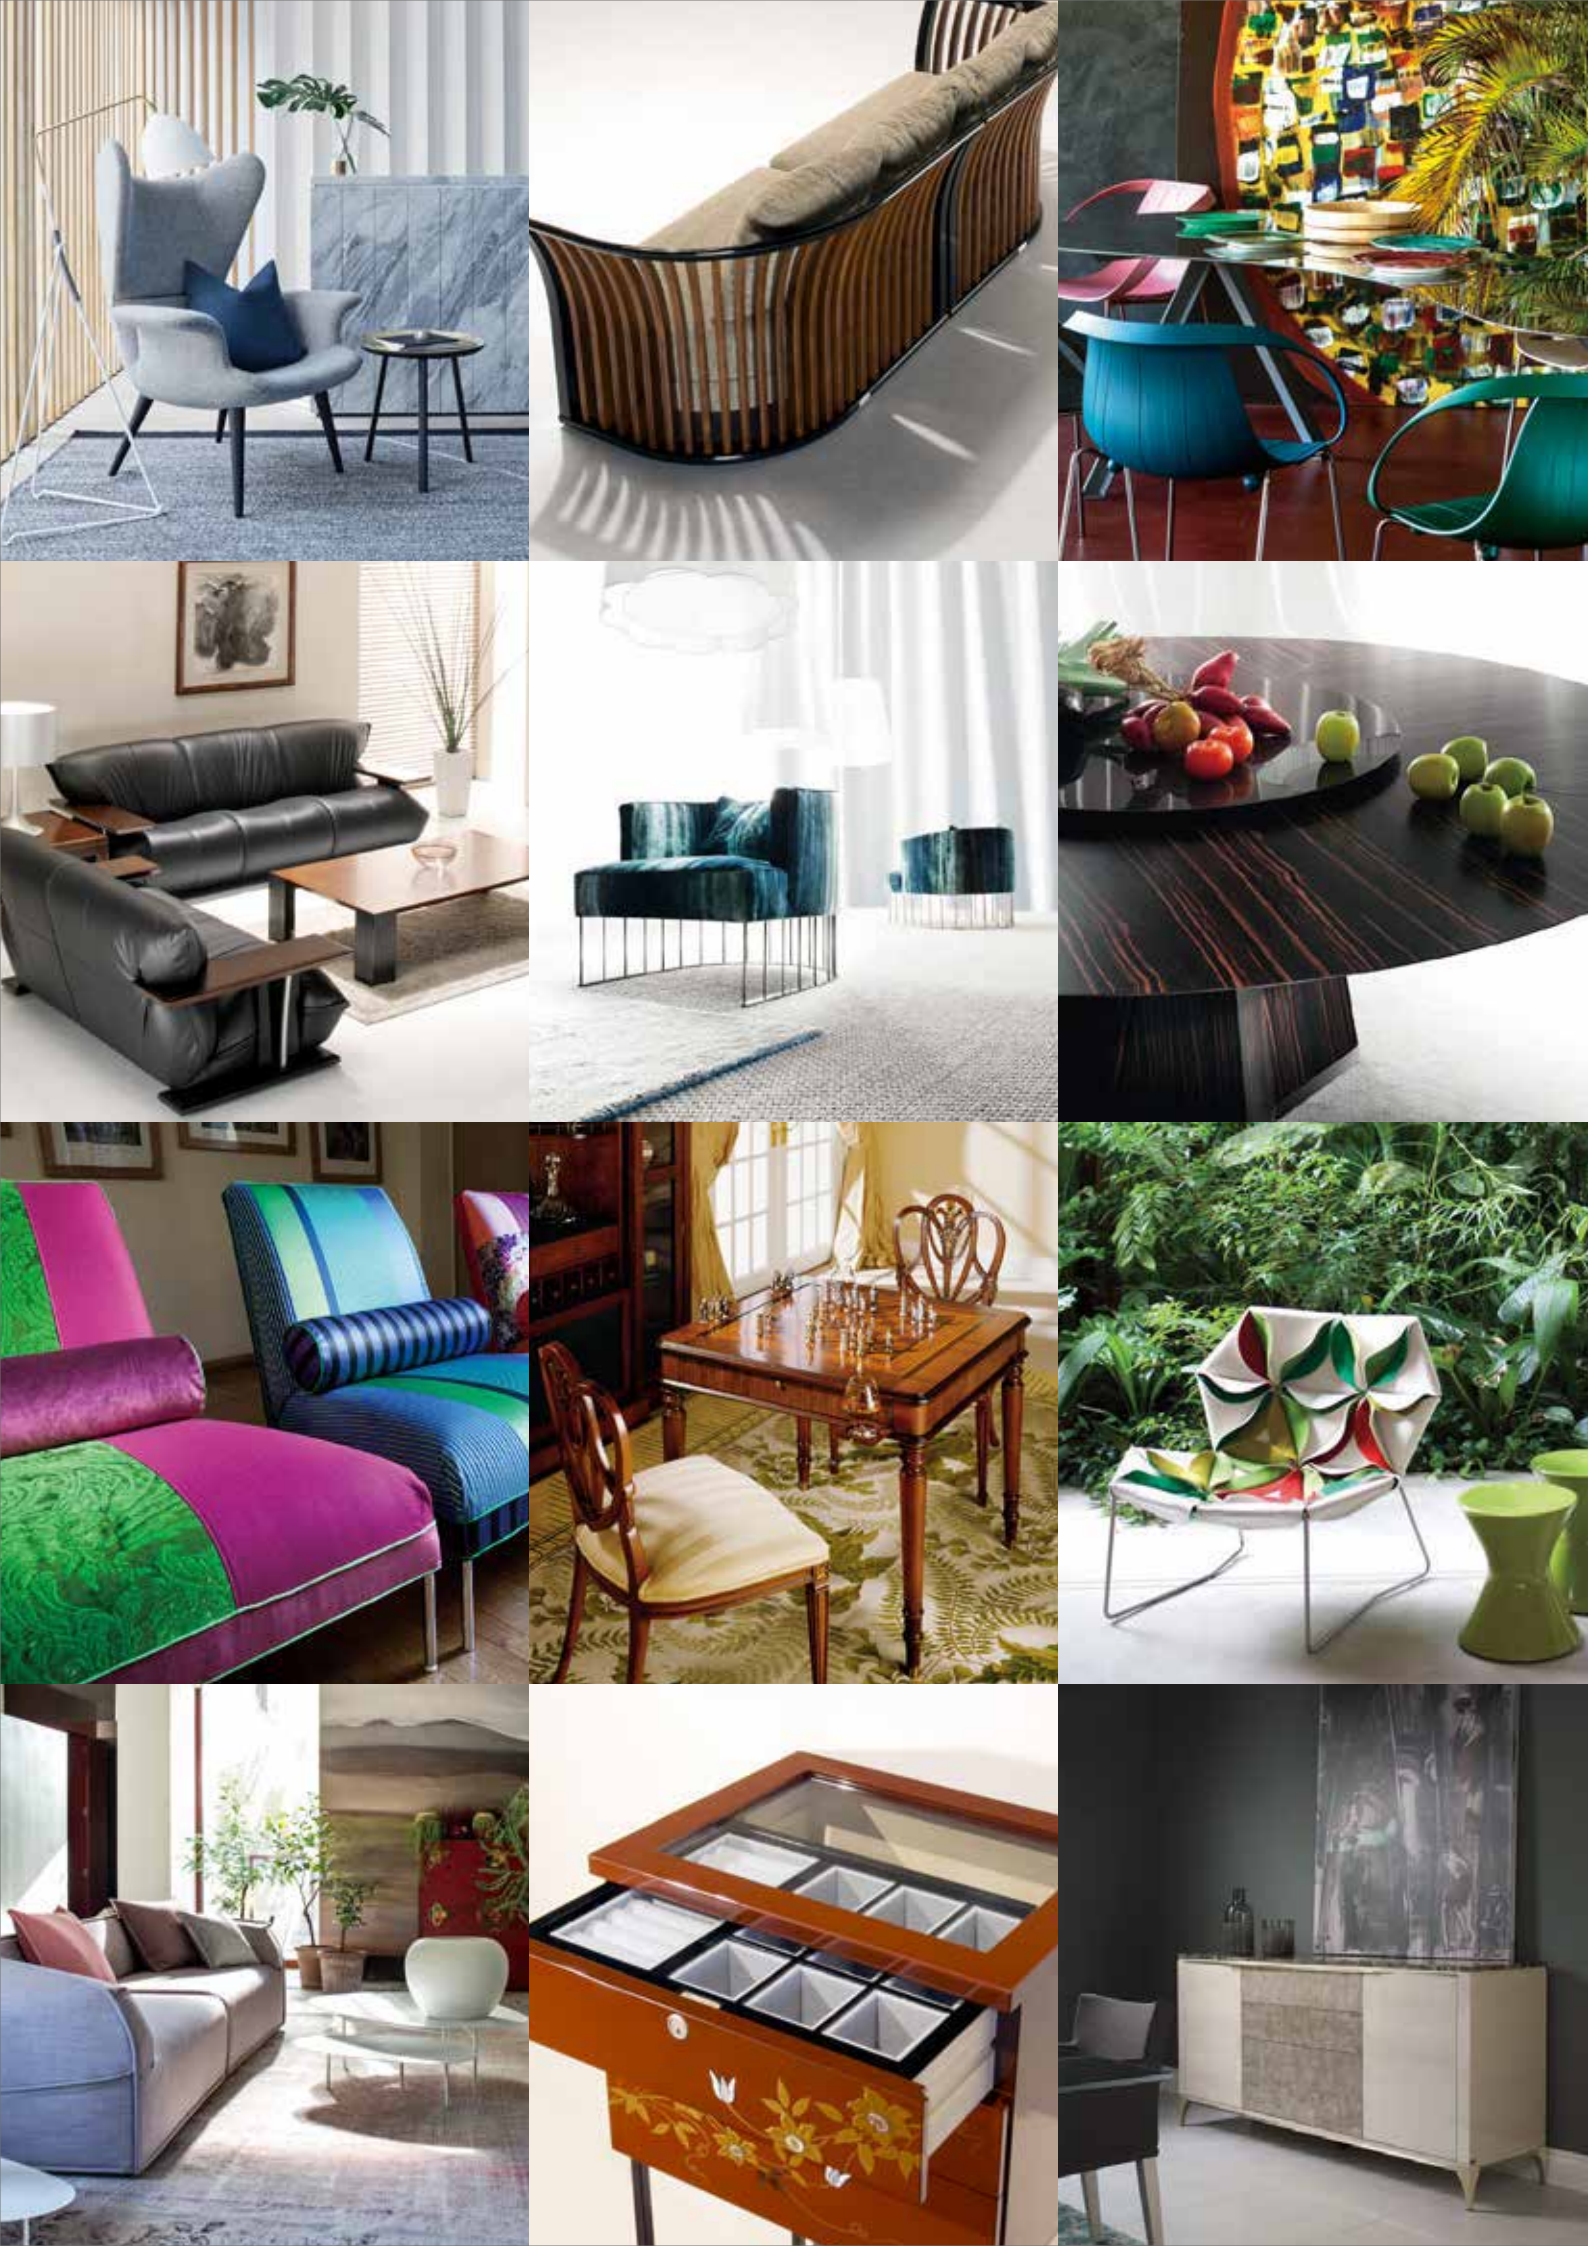

GOLD Japan Quality
日本の匠のアイデンティティをそのままにモダンのエッセンスを取り入れた和モダン。

SILVER Formal Interior
落ち着いた優雅な雰囲気を漂わせ、ゆったりとした心地よい空間を演出します。

BRONZE Natural Style
木地を生かしたナチュラルスタイル。曲線と優しい色使いが空間を和やかに包み込みます。

写真はすべてイメージです。

INDEX

#1 GUEST ROOM DESIGN	#2 PUBLIC SPACE DESIGN	#3 BED COLLECTION
PLATINUM ————— P.9	PLATINUM ————— P.19	————— P.29
GOLD ————— P.11	GOLD ————— P.21	
SILVER ————— P.13	SILVER ————— P.23	
BRONZE ————— P.15	BRONZE ————— P.25	