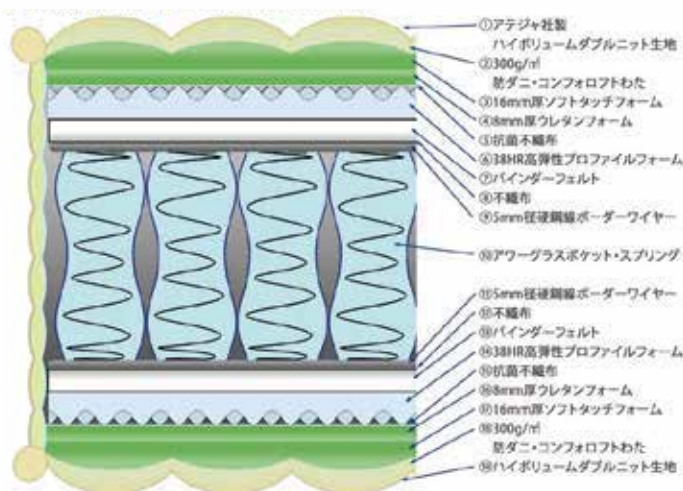

THE JAPAN QUALITY

01. シングルサイズ
W970×D1950×H330(mm)
¥ 150,000 他サイズあり

匠大塚 オリジナルマットレス
ARTIS アワーグラスポケット

柔らかいのに沈み込まない理想の寝心地を追求。

胴部分が内側にえぐられたアワーグラス(砂時計)型の特殊な形状のポケットコイルスプリングを採用。最初のタッチは柔らかく、力が加わると途中から硬さが変わり、しっかりと身体を支えて沈みません。側生地には防ダニ加工を施した、伸縮性の高いニット生地が、より高いフィット感を実現します。