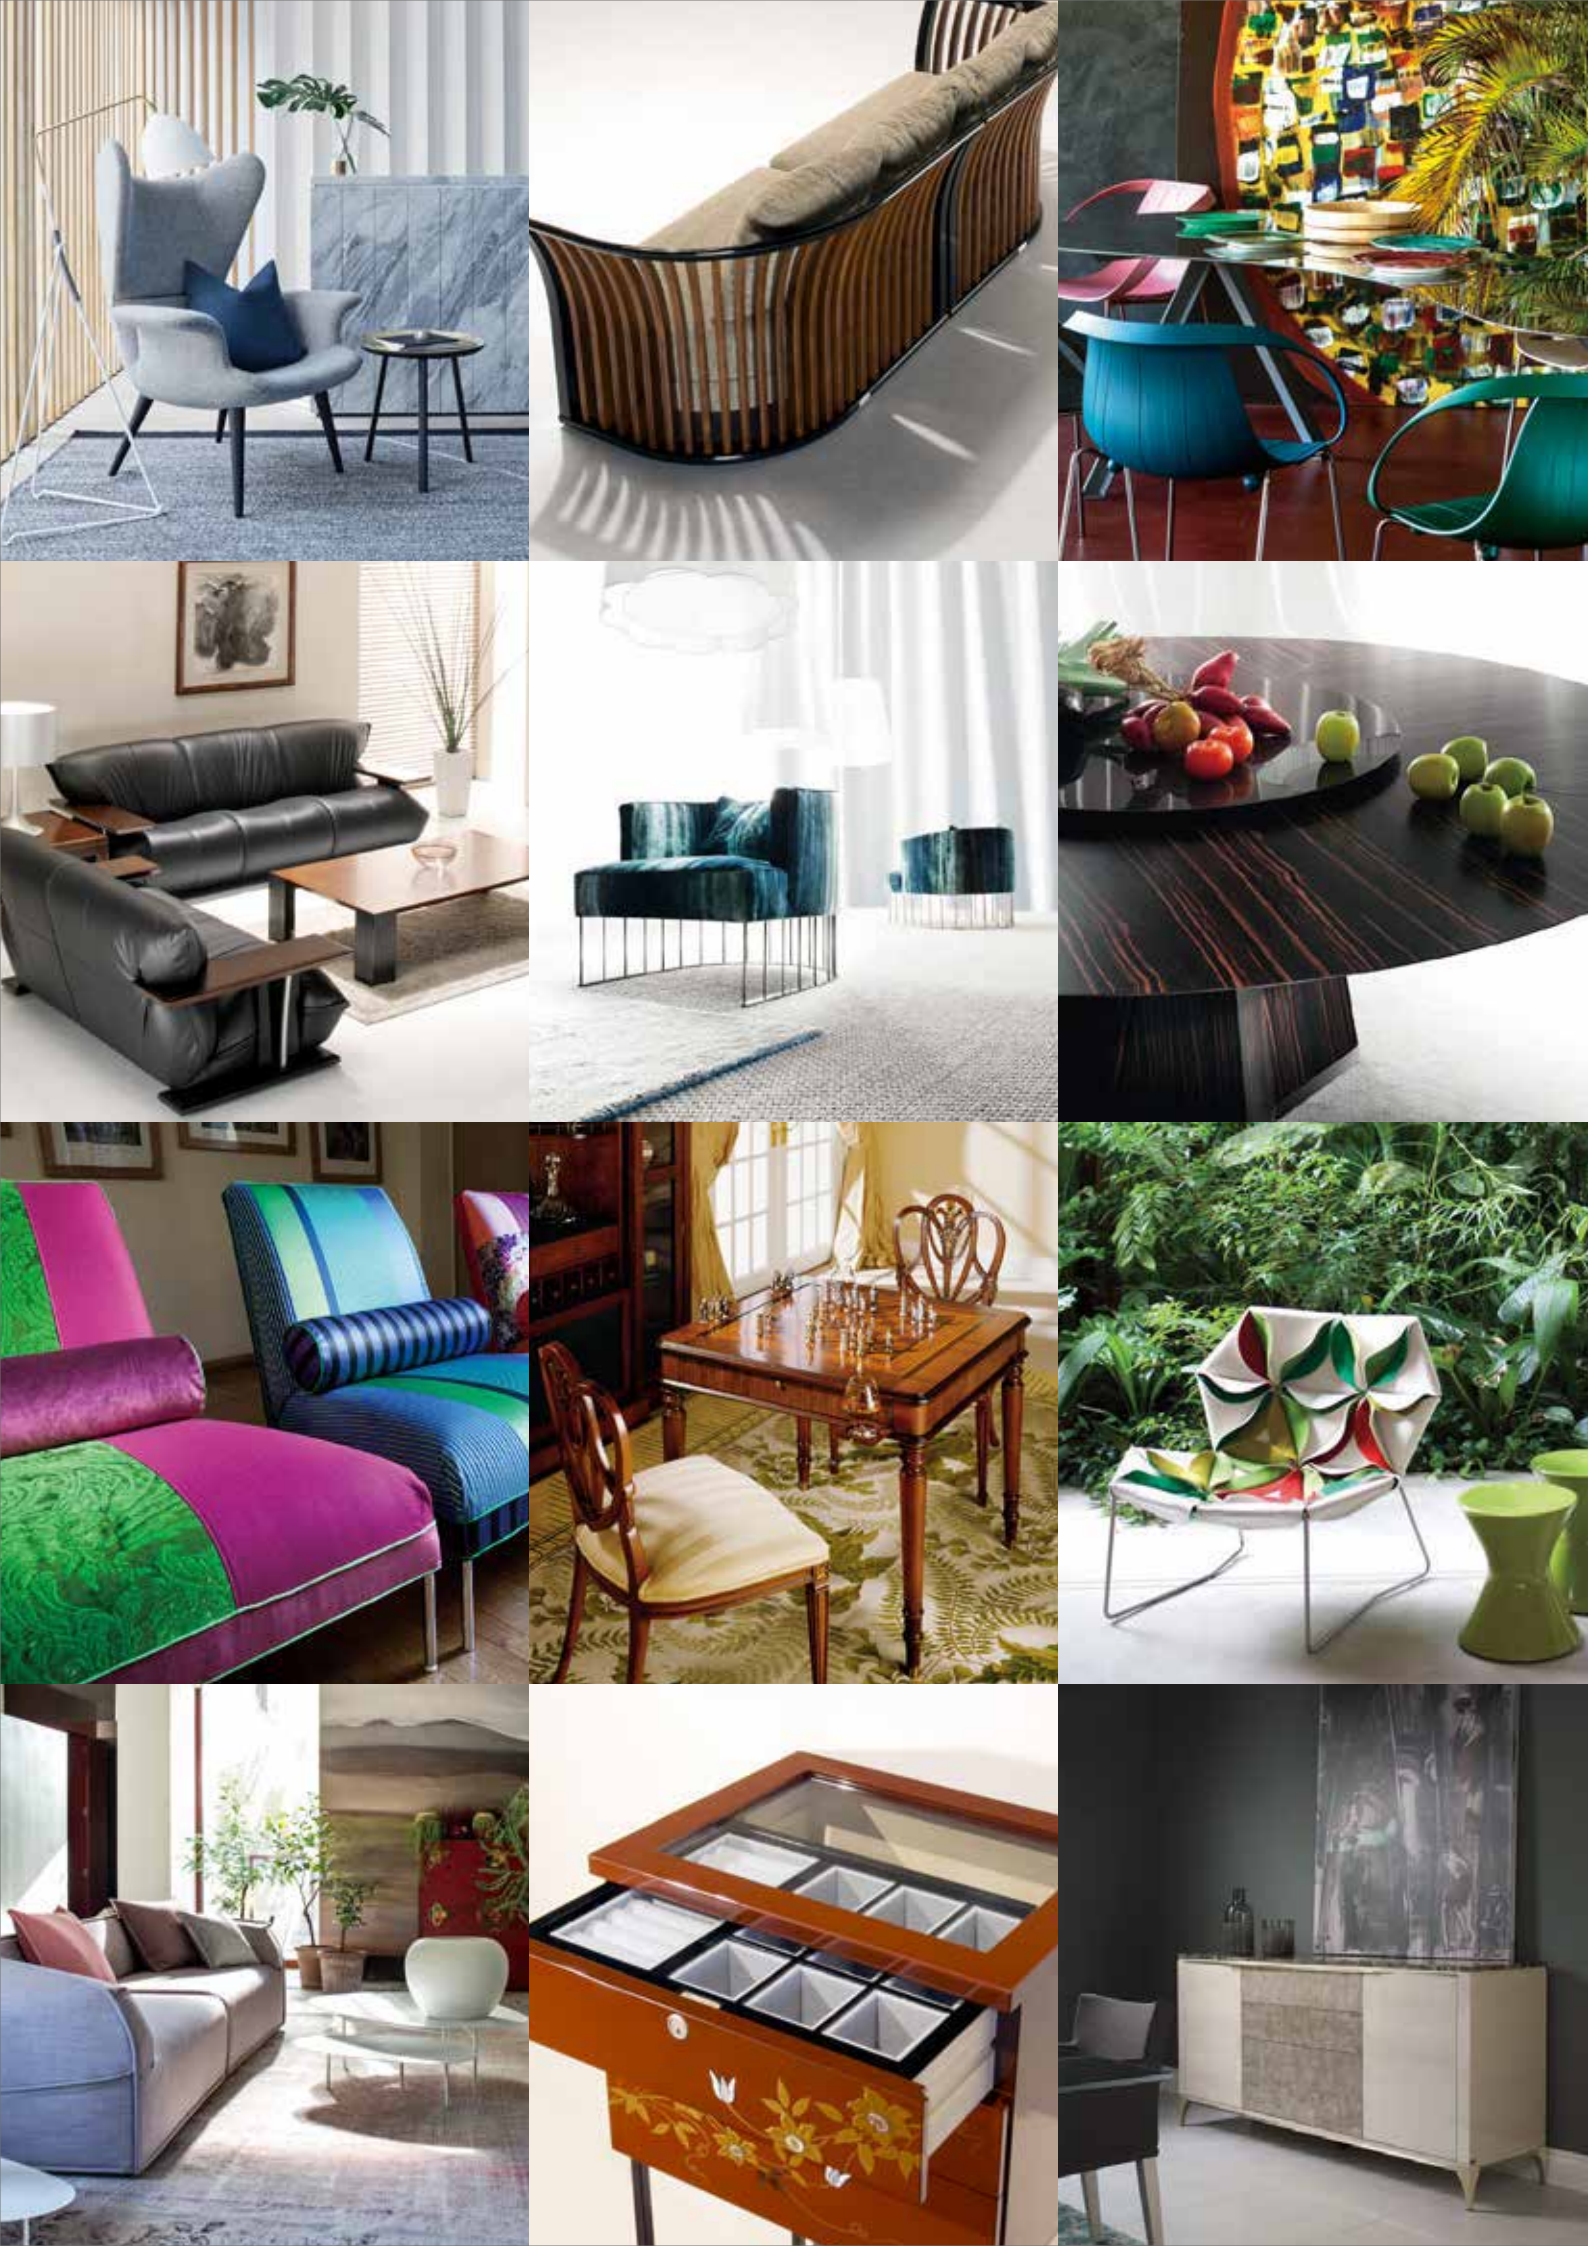

#3 BED COLLECTION

匠 大塚オリジナルマットレス

P.29